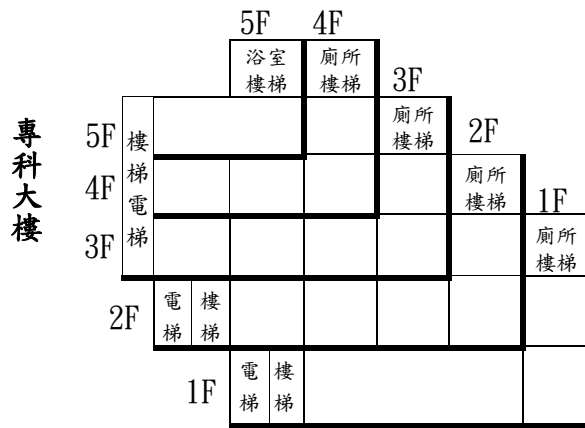

112年公務人員初等考試嘉義考區北興國中試區試場分布略圖(12)

考試日期：1月8日(星期日)

本試區設：32試場(第4001試場至第4032試場)，應考人數868人

弘學樓

弘道樓

典試委員會辦公室

至善樓

博東路大門

傳達室

電腦試場

忠孝樓

仁愛樓

試務中心  
場務組、總務組  
監場會議室  
監場人員準備室

活動中心

博東路

地址：嘉義市博東路262號(人員由博東路正門進出，車輛請停學校周邊)