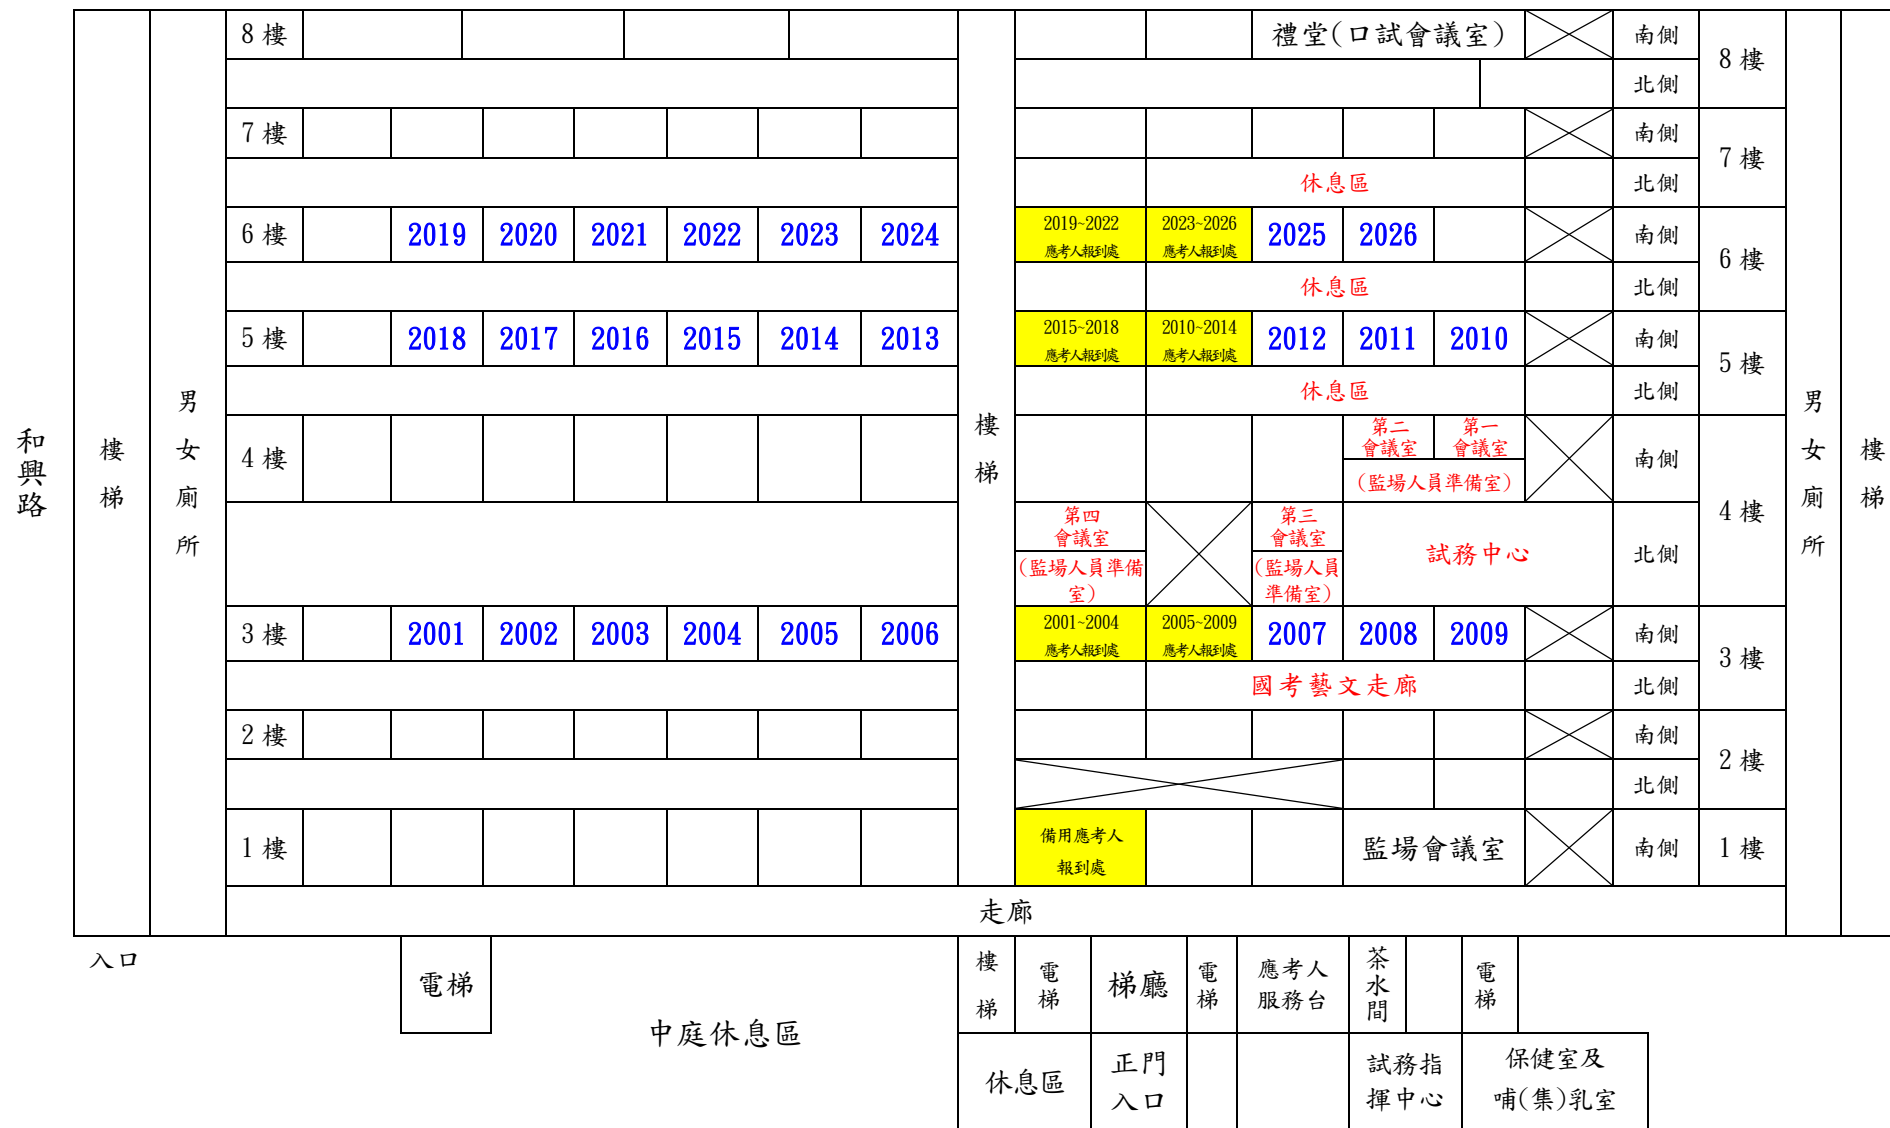

112年專門職業及技術人員普通考試外語導遊人員考試第二試口試臺北考區國家考場試區試場分布略圖

口試日期：112年5月28日(星期日)

本試區設：26 試場 (第 2001 試場~第 2026 試場)，應考人數 410 人

臺北市文山區木柵路一段72號