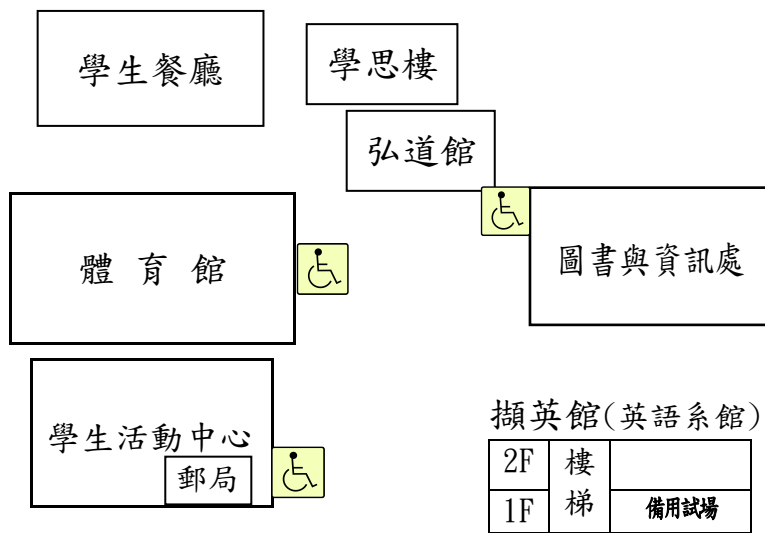

112年公務人員普通考試彰化考區彰化師大試區試場分布略圖(18)

考試日期：7月7日(星期五)至7月8日(星期六)

本試區設：27 試場(第 4501 試場至 4527 試場)，應考人數 835 人

聲洋館(地理系館)

正門				
4F			電梯、樓梯、廁所	
3F				
2F				
1F				

藝薈館

教學大樓

6F					電梯、樓梯、廁所		
5F							
4F							
3F	4525	4526	4527			4521	4520
	4524	4523	4522				
2F	4517	4518	4519			4514	4513
	4516	4515					
1F	4512	4511	4510		4509	4508	
	服務台(健康中心、哺乳室)						
B1							

試務中心、場務組、總務組
監場會議室、監場人員準備室

運動場

西二出口

至善館(特教系館)

正門				
4F	電梯、廁所			樓梯、廁所
3F				
2F				
1F				

湖濱館

明德館(輔諮系館)

正門				
4F	4507	4506	電梯、樓梯、廁所	
3F				
2F			4505	4504
1F		4503	4502	4501
B1				

巧思館(數學系館)

正門				
4F				電梯、樓梯、廁所
3F				
2F				
1F				
B1				

校門口

進德校區

彰化市進德路1號