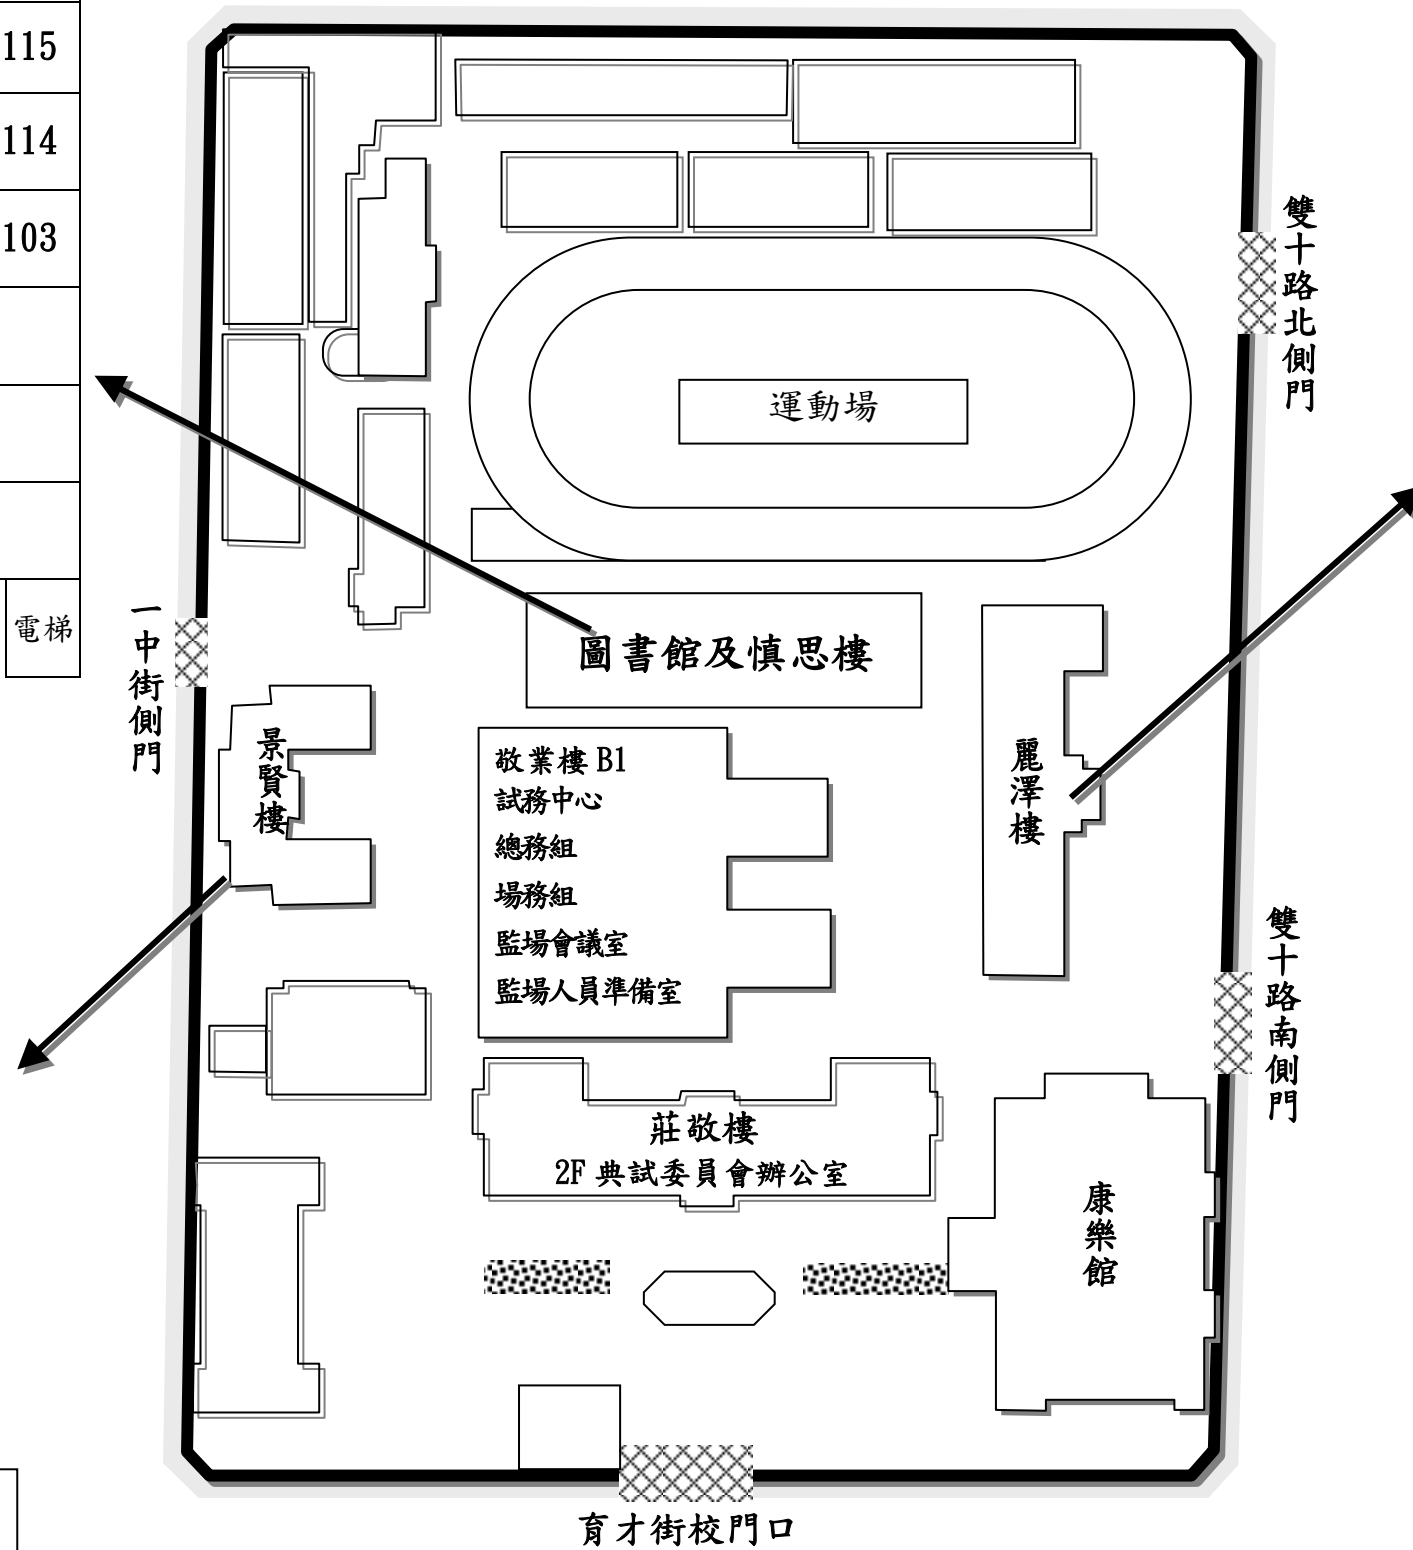

112年公務人員高等考試三級考試臺中考區臺中一中試區試場分布略圖(16)

考試日期：7月9日(星期日)至7月11日(星期二)

本試區設：50試場(第4082試場至4131試場)，應考人數1,748人

7F	男女廁					
6F	男女廁	4120	4119	4118	4117	4116 4115
5F	男女廁	4109	4110	4111	4112	4113 4114
4F	男女廁	4108	4107	4106	4105	4104 4103
3F	男女廁					備用試場
2F	男女廁	圖書館				
1F	男女廁	圖書館				
	電梯	慎思樓				電梯

5F	4F	3F	2F	1F
男廁	男廁	男廁	男廁	電梯
	4099	4088	4087	男廁
	4100	4098	4086	
	4101	4097	4085	
	4102	4096	4084	
	4095	4092	4083	
	4094	4093	4082	
女廁	女廁	女廁	女廁	女廁
				電梯

景賢樓

1F	2F	3F	4F	5F	6F	7F
男廁	男廁	男廁	男廁			
哺乳室	健康中心	4127	4128			
		4126	4129			
梯	梯	梯	梯	梯	梯	梯
電梯						
	陪考人員休息區	4125	4130			
川堂		4124	4131			
		4123				
		4122				
梯	女廁	梯	女廁	梯	女廁	梯
電梯						
		4121				

麗澤樓