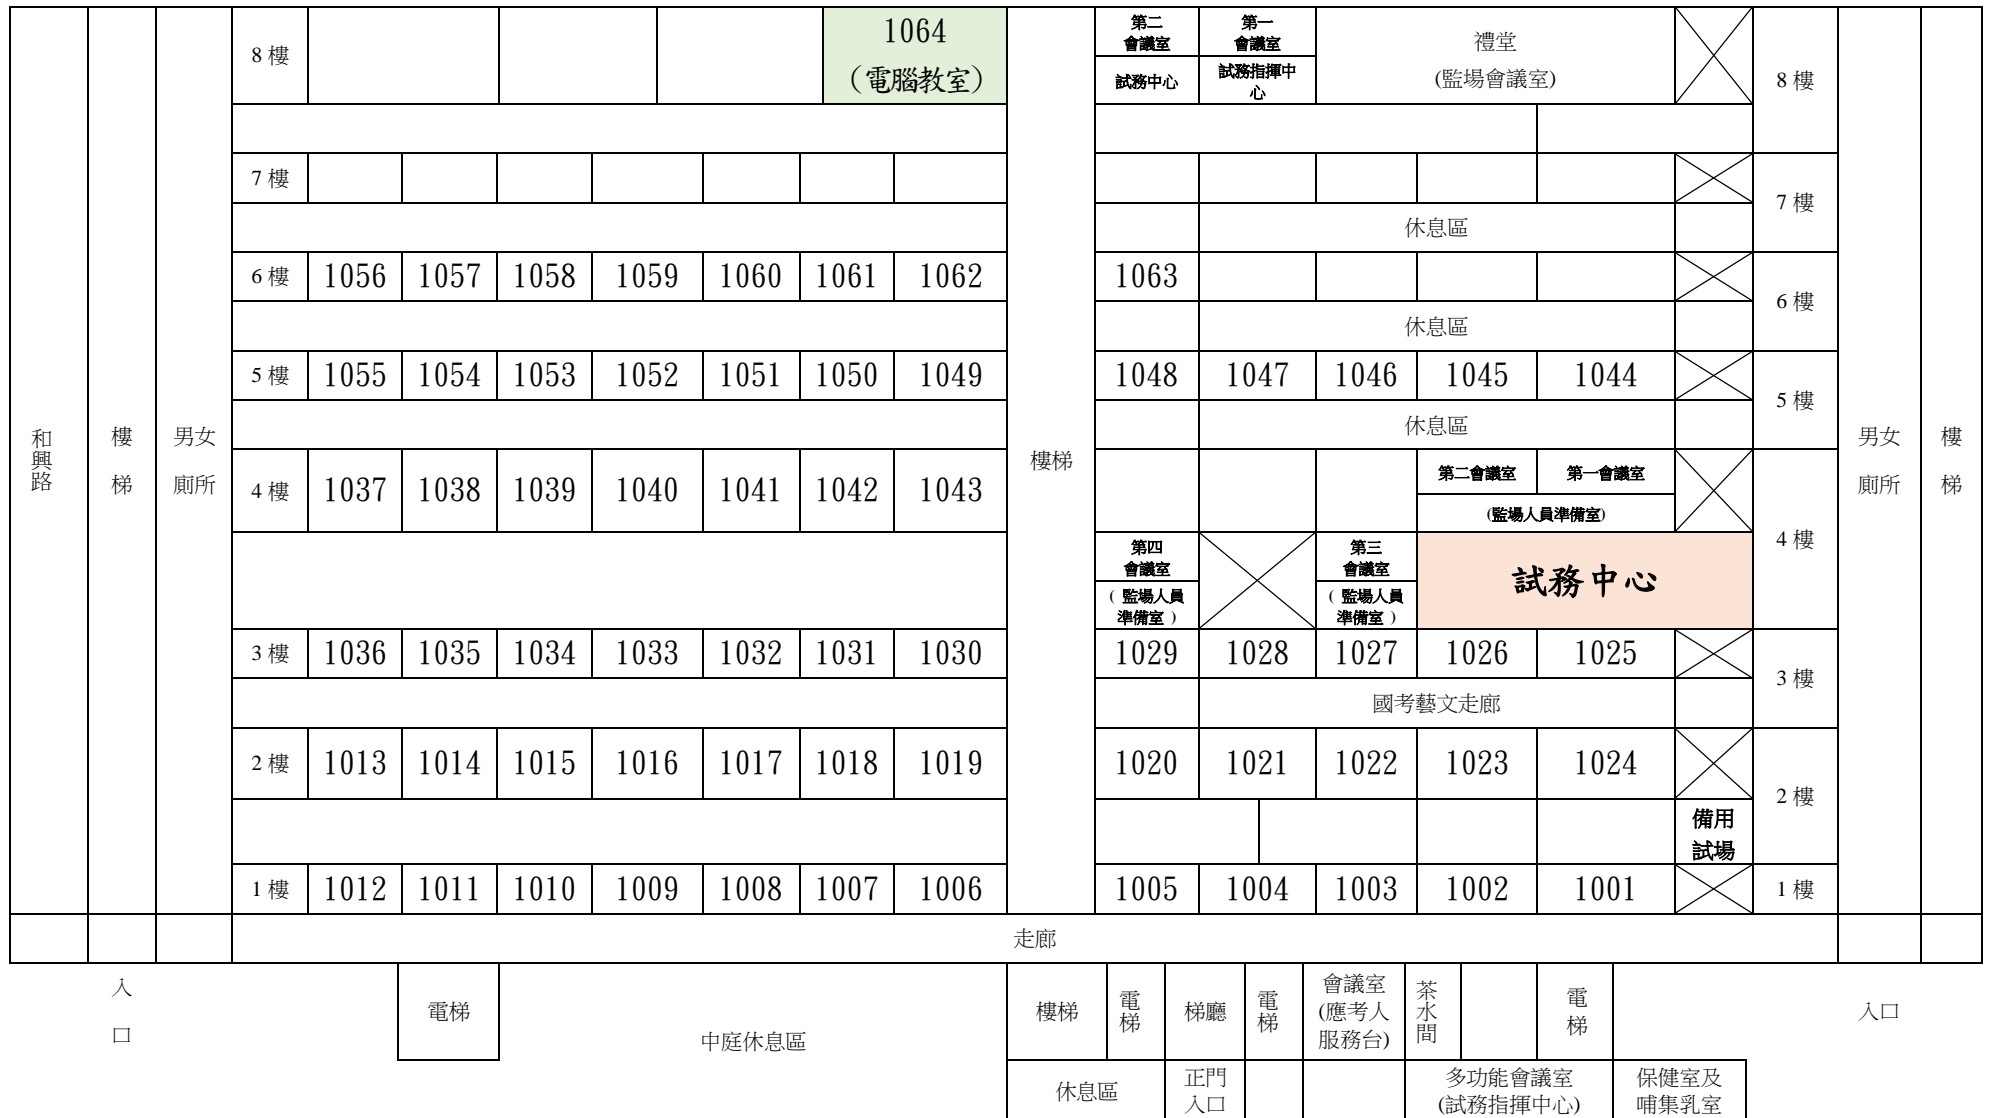

112 年公務、關務人員升官等考試、112 年交通事業鐵路、港務人員升資考試臺北考區國家考場試區試場分布略圖 (1)

考試日期：112 年 11 月 4 日(星期六)至 11 月 5 日 (星期日)

本試區設：64 試場(自第 1001 試場至 1064 試場)，應考人數：1,897 人

臺北市文山區木柵路一段 72 號