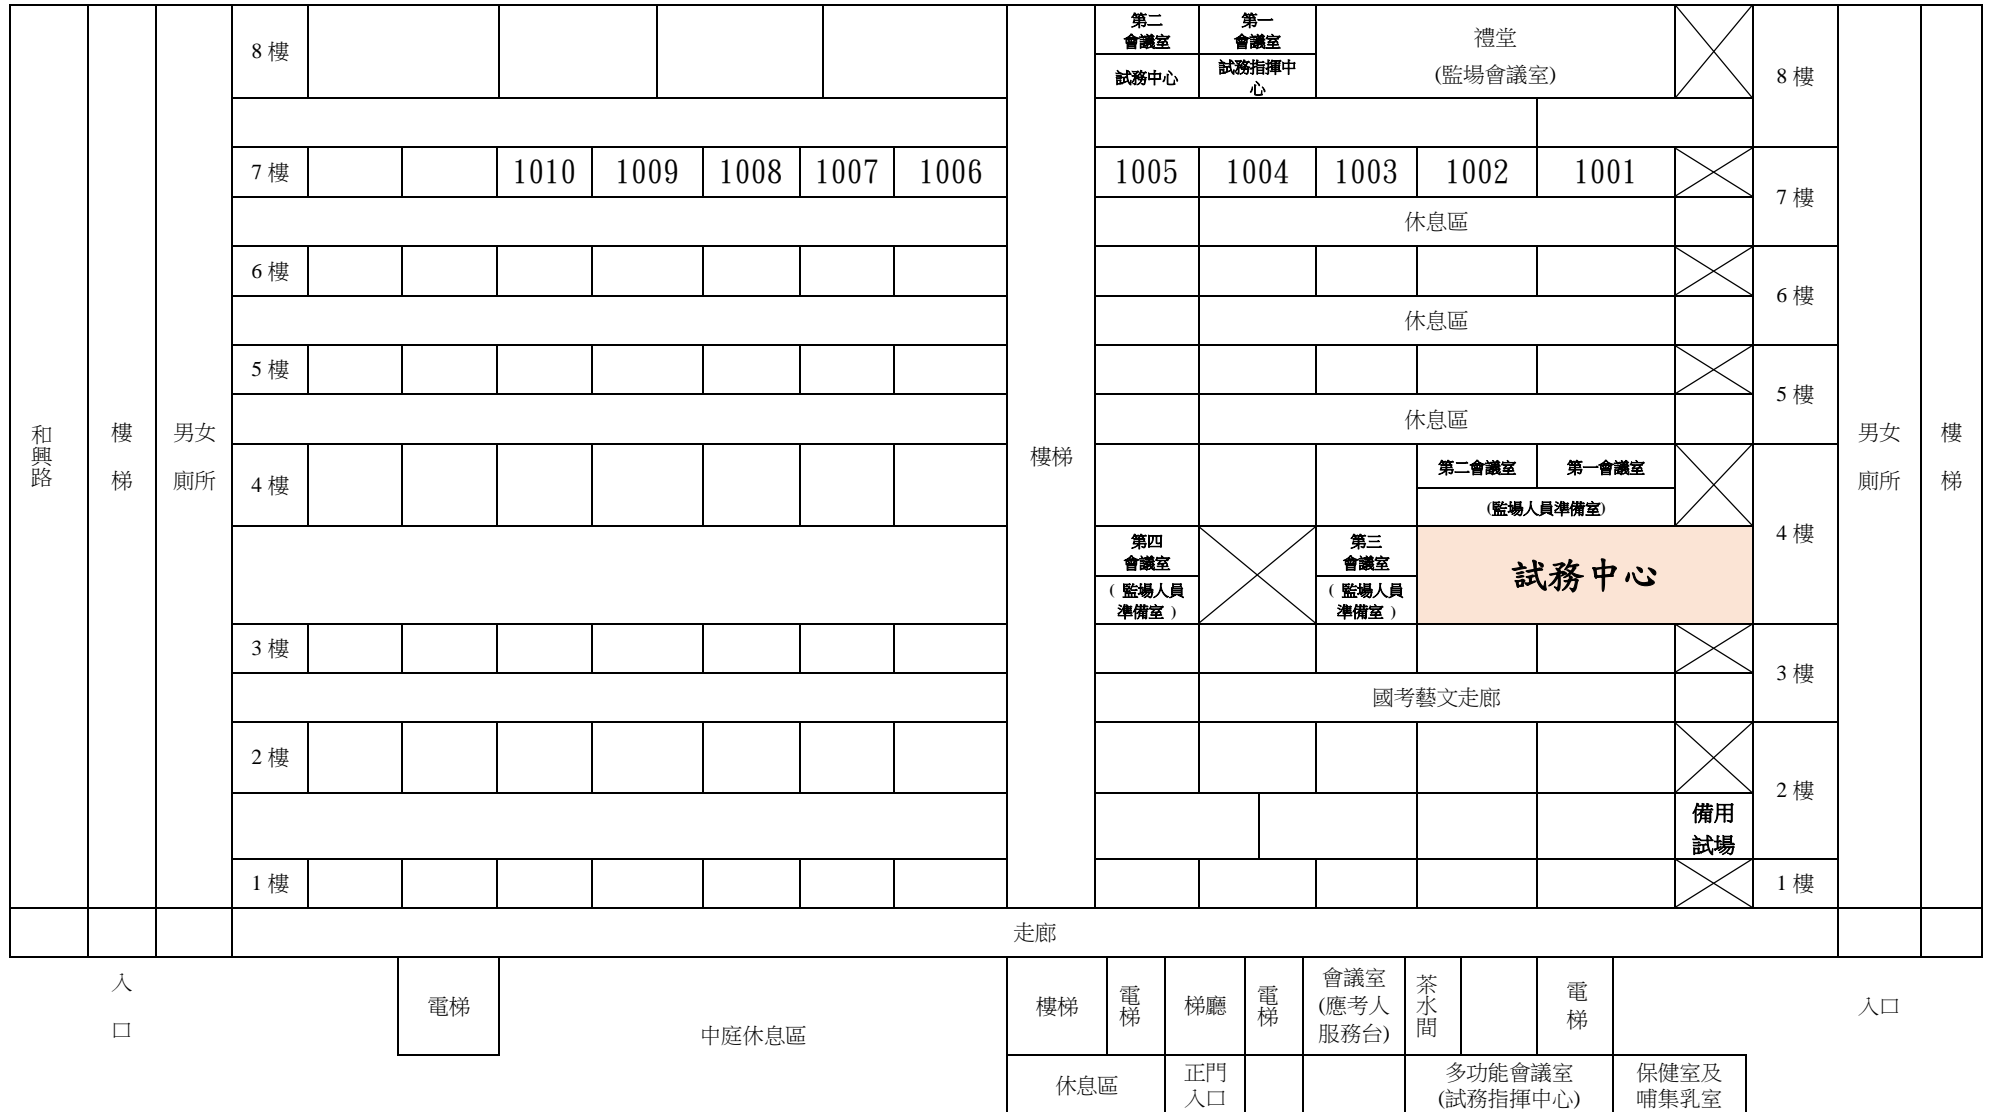

112 年公務、關務人員升官等考試、112 年交通事業鐵路、港務人員升資考試臺北考區國家考場試區試場分布略圖 (1)

考試日期：112 年 11 月 6 日(星期一)

本試區設：10 試場(自第 1001 試場至 1010 試場)，應考人數：336 人

臺北市文山區木柵路一段 72 號