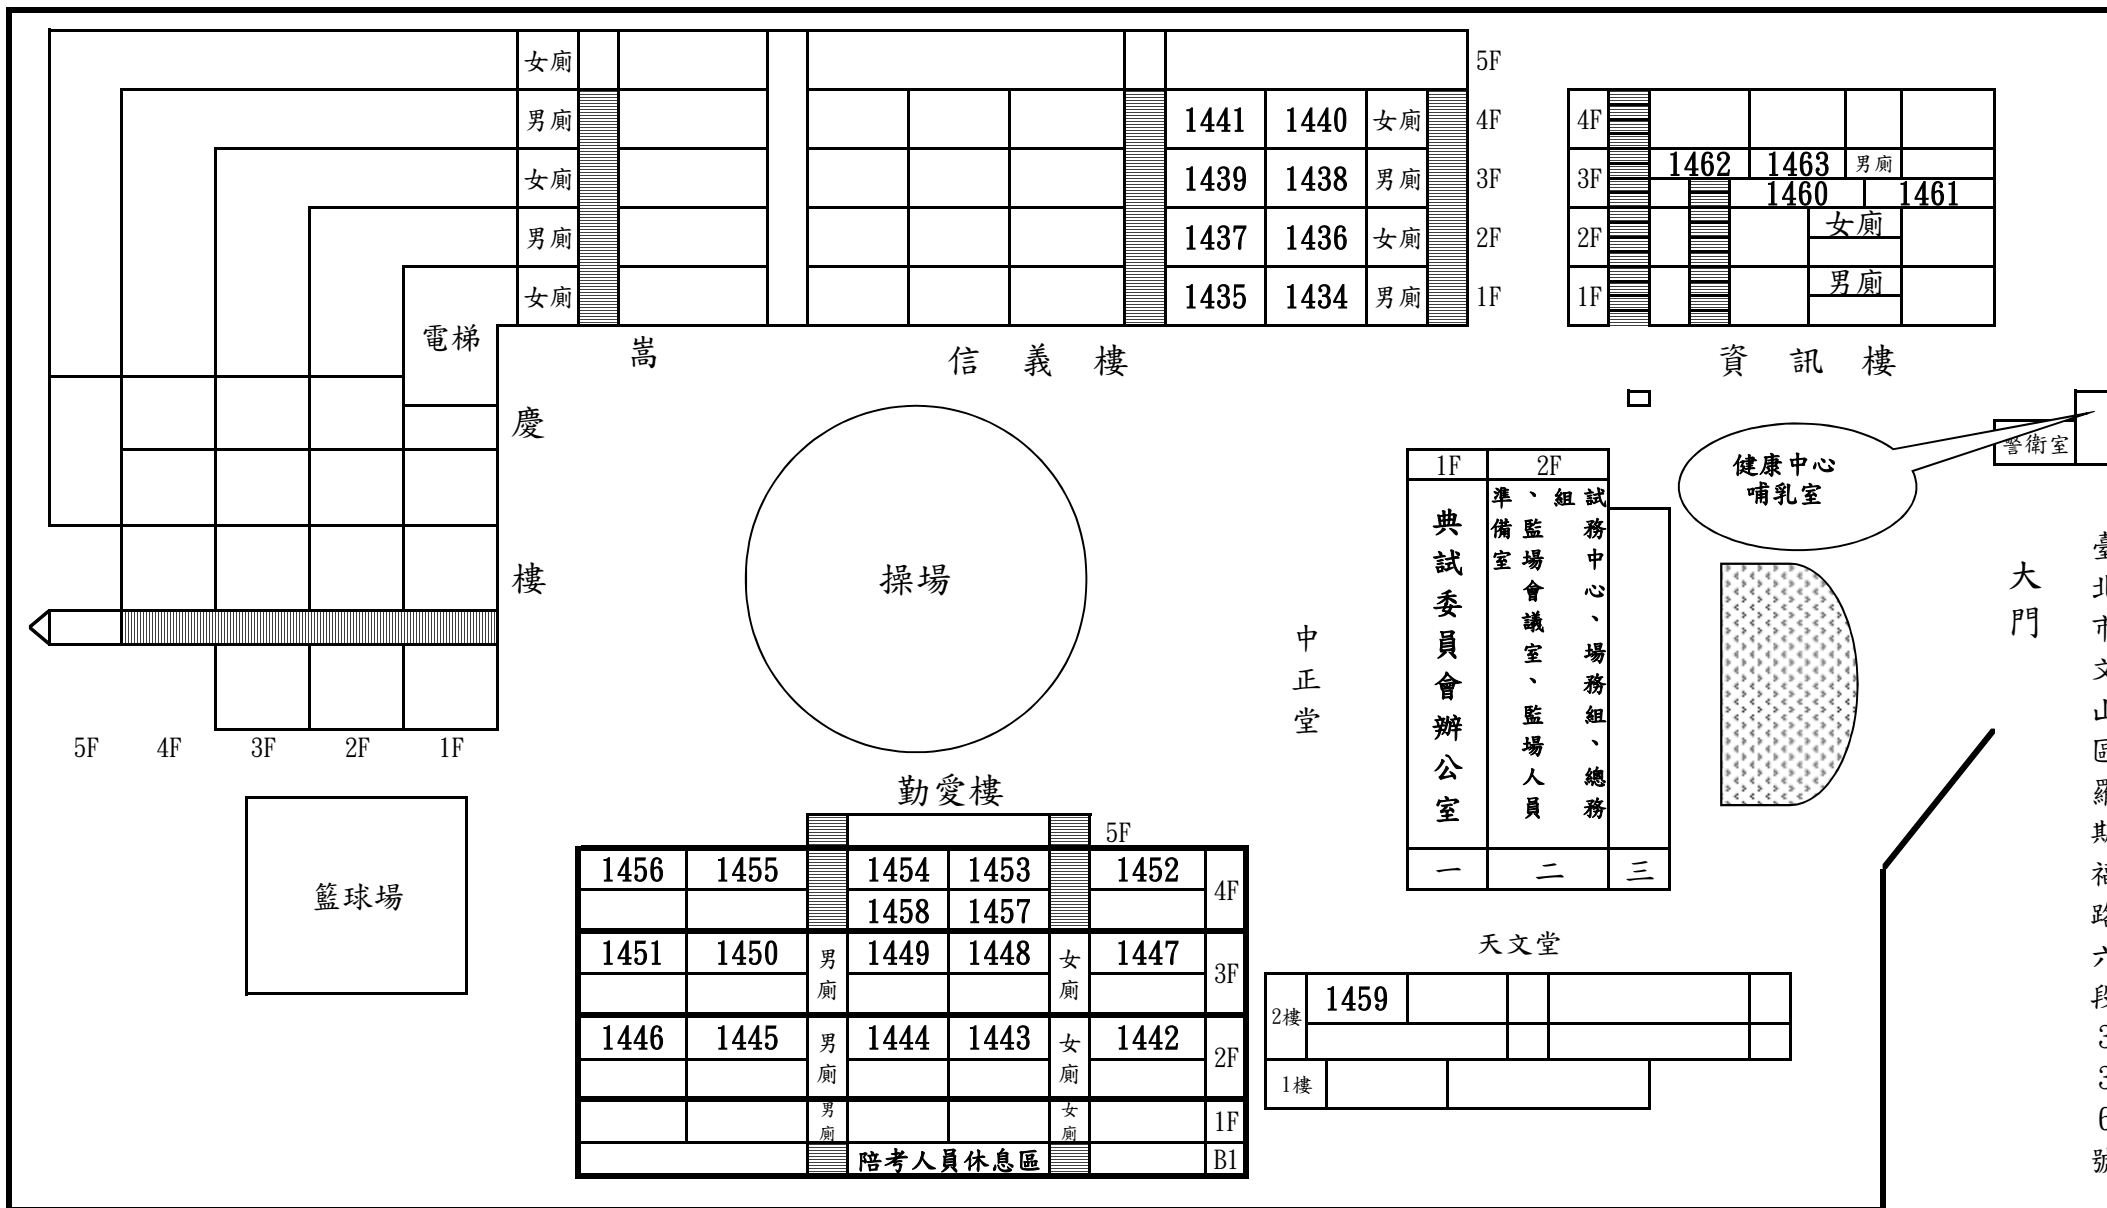

112年專門職業及技術人員高等考試建築師、25類科技師(含第二次食品技師)、大地工程技師考試分階段考試(第二階段考試)暨普通考試不動產經紀人、記帳士考試臺北考區滬江高中試區試場分布略圖(8)

考試日期：11月18日(六)至11月19日(日)

本試區設：30試場(第1434試場至第1463試場)，應考人數1,053人

臺北市文山區羅斯福路六段336號