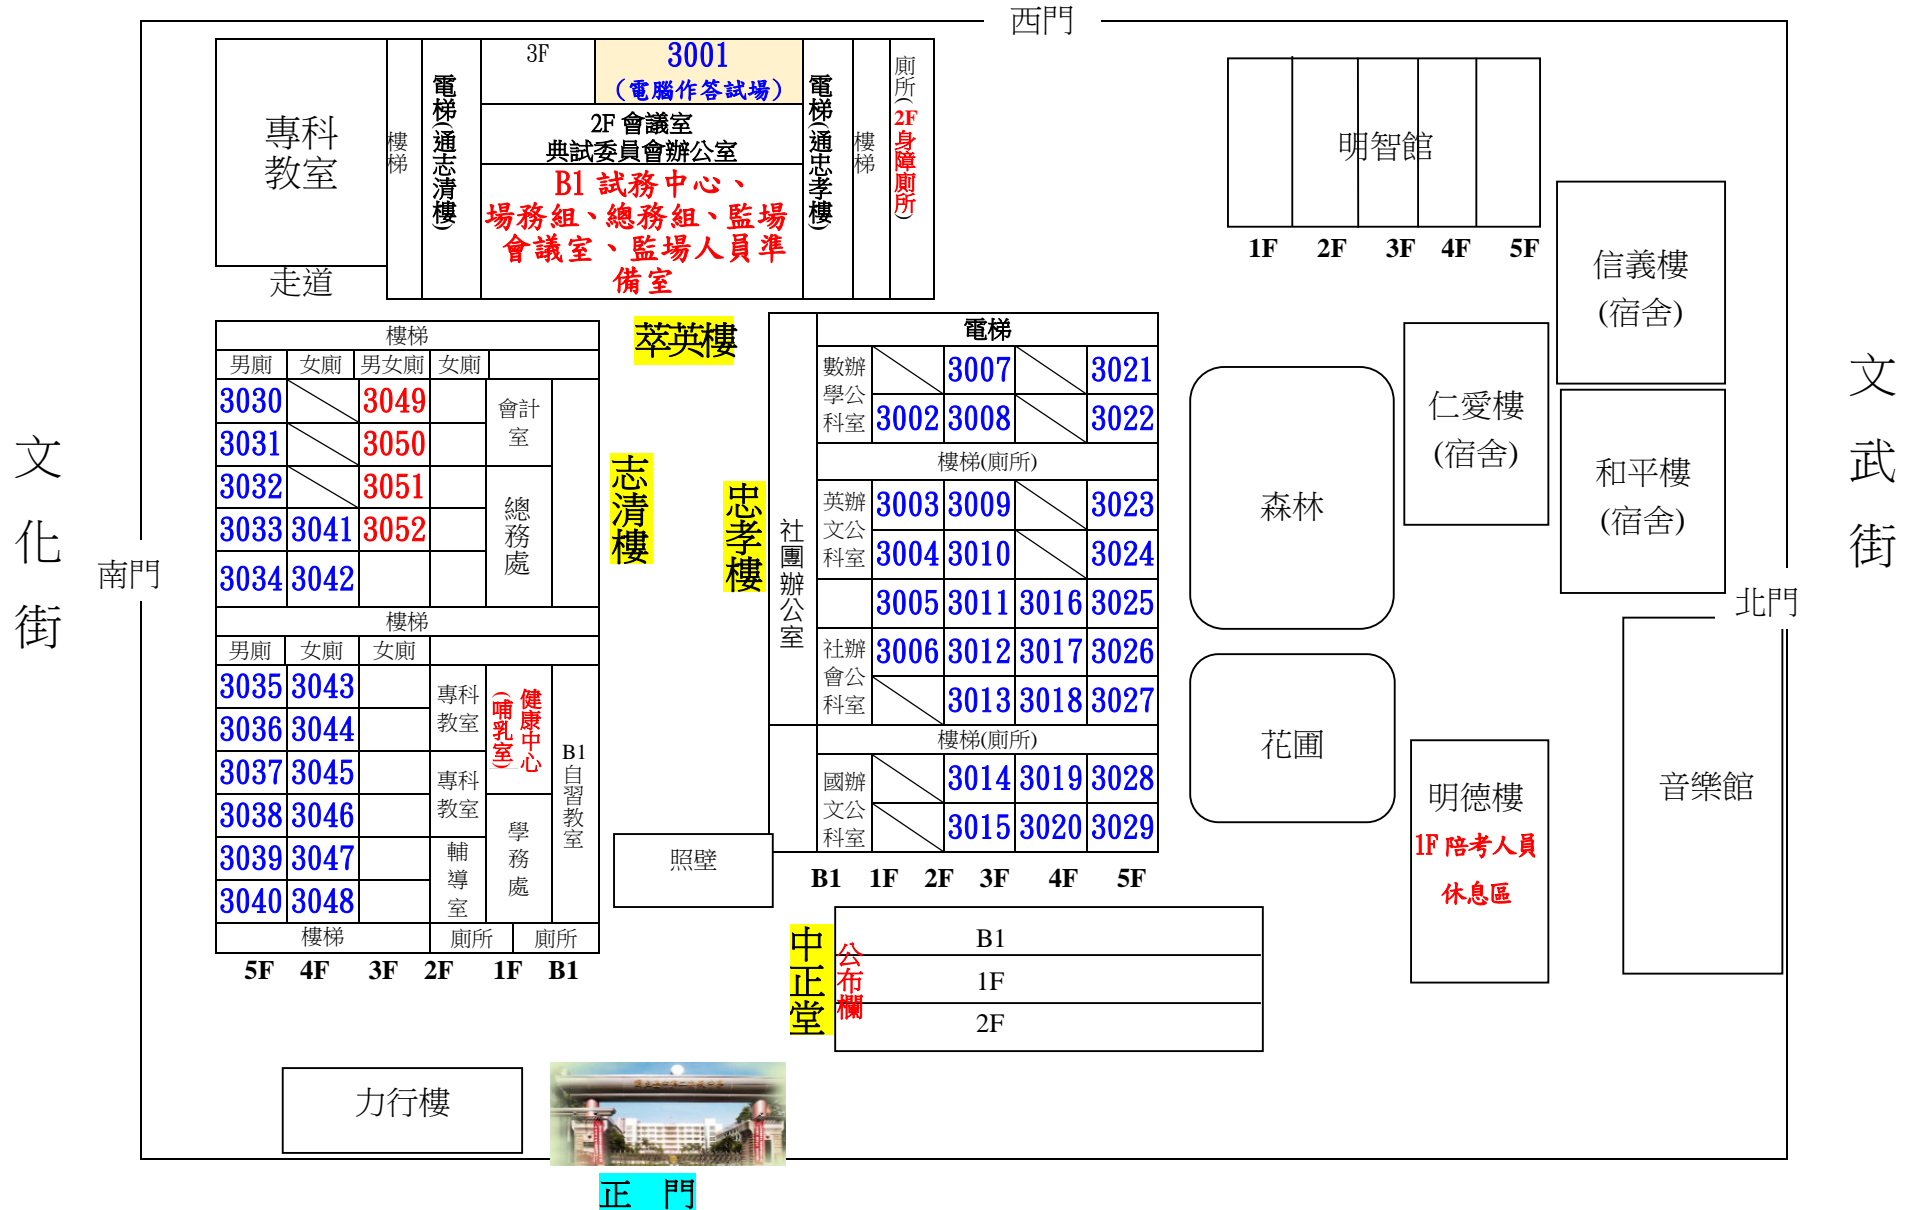

113年專門職業及技術人員高等考試會計師、不動產估價師、專利師、民間之公證人考試
臺中考區臺中二中試區試場分布略圖 (3)

考試日期：113年8月16日(星期五)至8月18日(星期日)

本試區設：52 試場(第 3001 試場至第 3052 試場)，應考人數 1,675 人

臺中市北區英士路 109 號