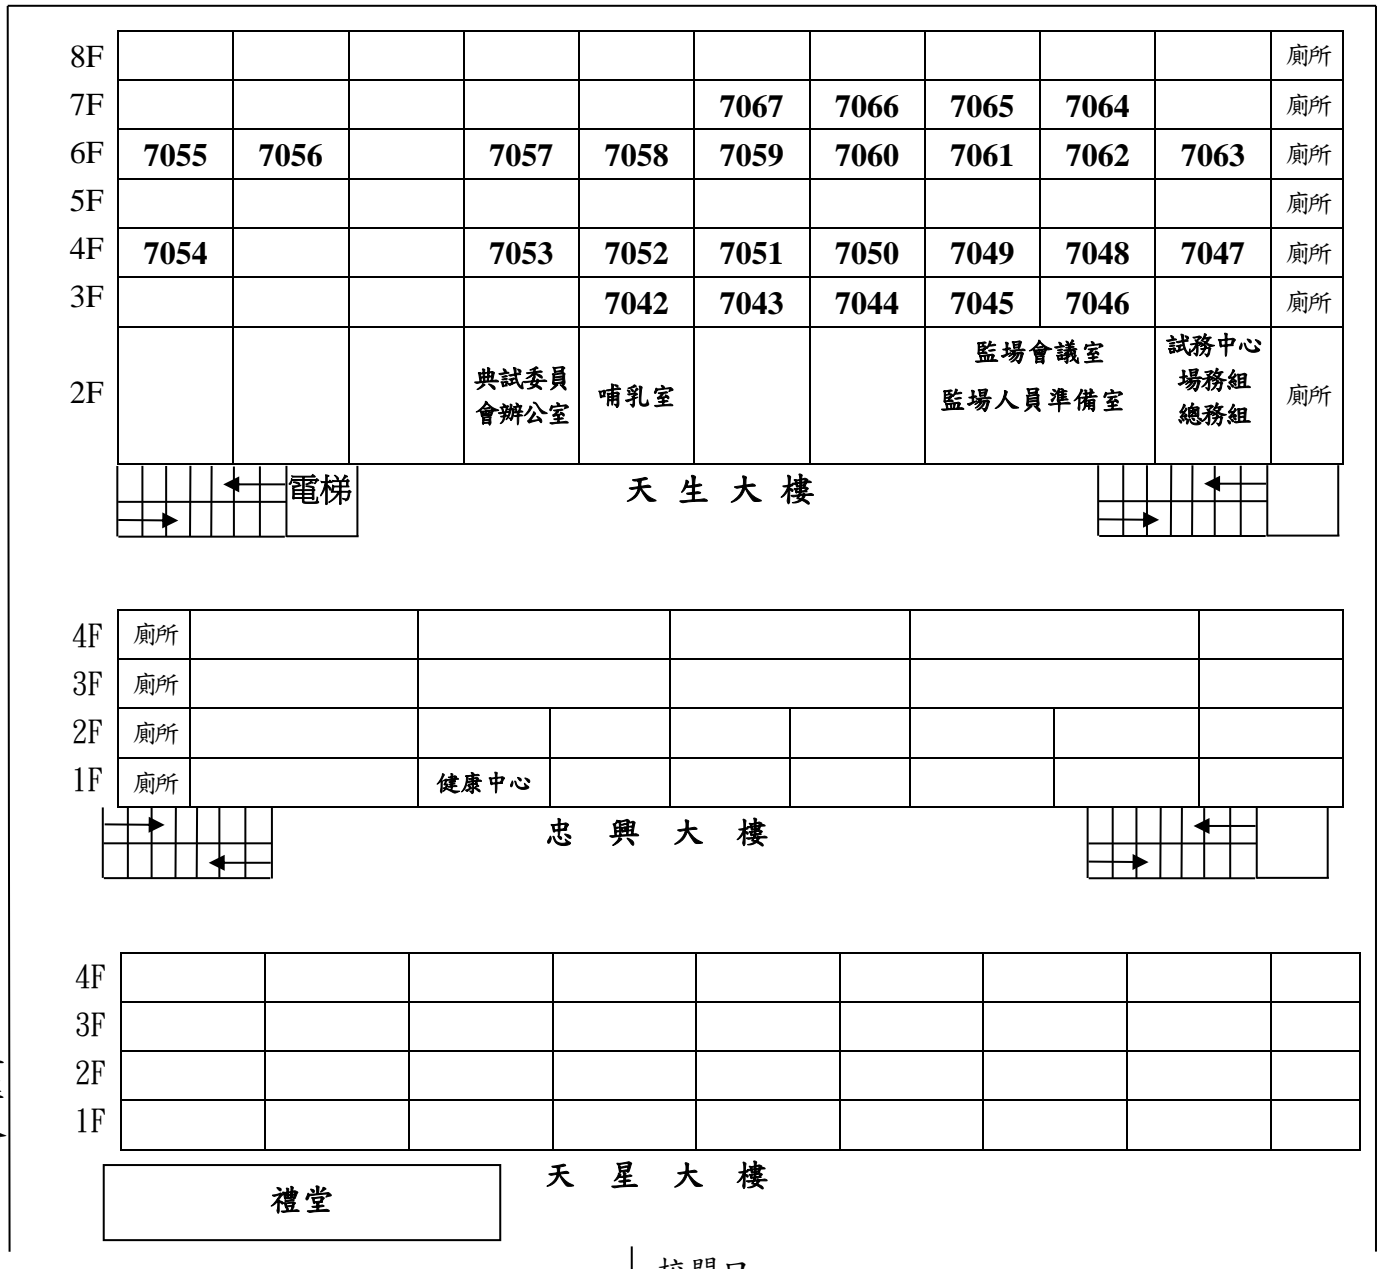

113 年公務人員普通考試高雄考區大榮中學試區試場分布略圖(25)

考試日期：7 月 5 日(星期五)至 7 月 6 日(星期六)

本試區設：26 試場(第 7042 試場至 7067 試場)，應考人數 877 人

翠華路

高雄市鼓山區大榮街 1 號

校門口

九如四路