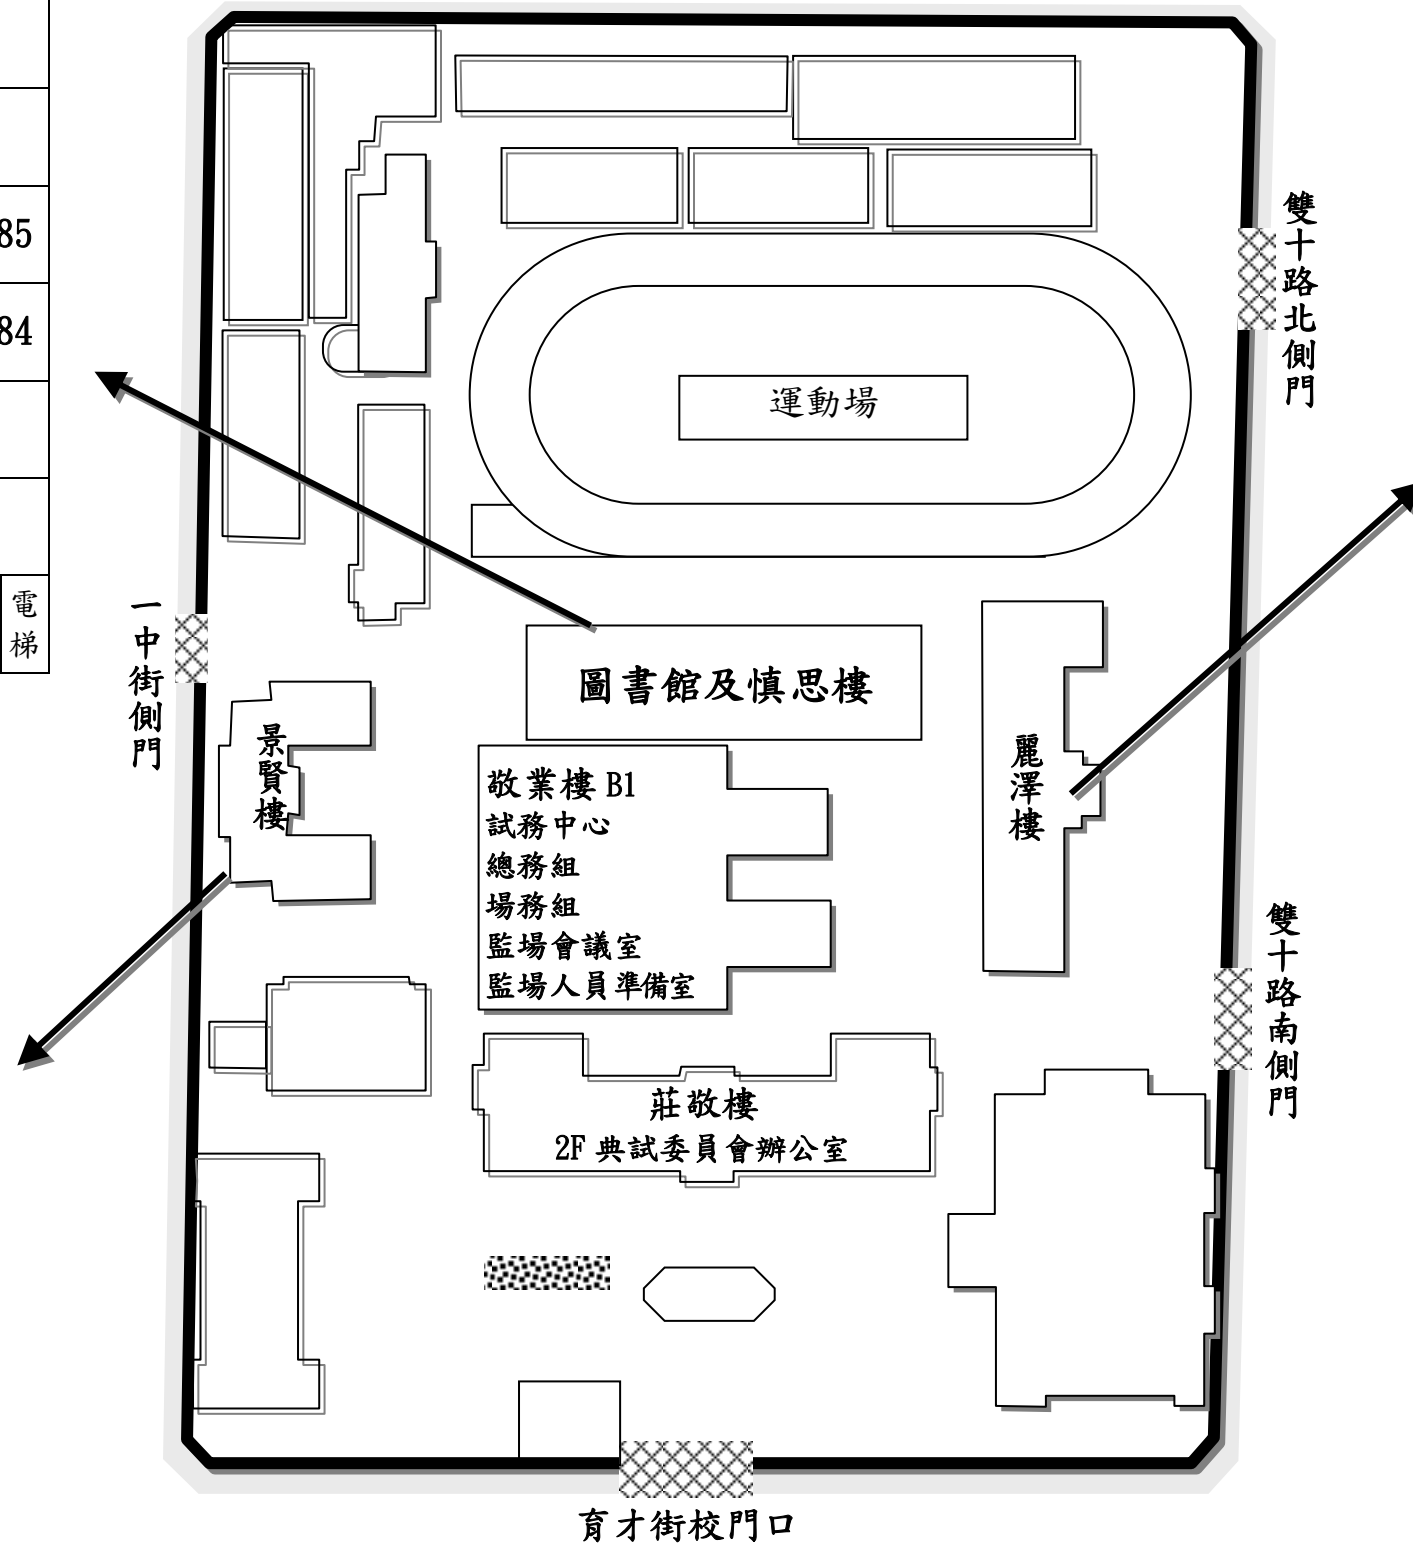

113 年公務人員高等考試三級考試臺中考區臺中一中試區試場分布略圖(15)

考試日期：7 月 7 日(星期日)至 7 月 9 日(星期二)

本試區設：49 試場(第 4044 試場至 4092 試場)，應考人數 1,611 人

7F	男女 廁						
6F	男女 廁						
5F	男女 廁	4091	4092				
4F	男女 廁	4090	4089	4088	4087	4086	4085
3F	男女 廁				4082	4083	4084
2F	男女 廁	圖 書 館					
1F	男女 廁	圖 書 館					
	電 梯	慎思樓					電 梯

5F	4F	3F	2F	1F
男廁	男廁	男廁	男廁	電 梯
	4061	4050	4049	男廁
	4062	4060	4051	4048
	4063	4059	4052	4047
	4064	4058	4053	4046
		4057	4054	4045
		4056	4055	4044
女廁	女廁	女廁	女廁	女廁
				電 梯

景賢樓

1F	2F	3F	4F	5F	6F	7F					
男廁	男廁	男廁	男廁								
哺 乳 室	健 康 中 心	4065	4078								
		4066	4077								
梯	廁	梯	廁	梯	廁	梯	廁	梯	廁		
電 梯											
		4067	4076	4079							
川 堂		4068	4075	4080							
		4069	4074	4081							
		4070	4073								
梯	女 廁	梯	女 廁	梯	女 廁	梯	女 廁	梯	廁	梯	廁
電 梯											
		4071	4072								

麗澤樓