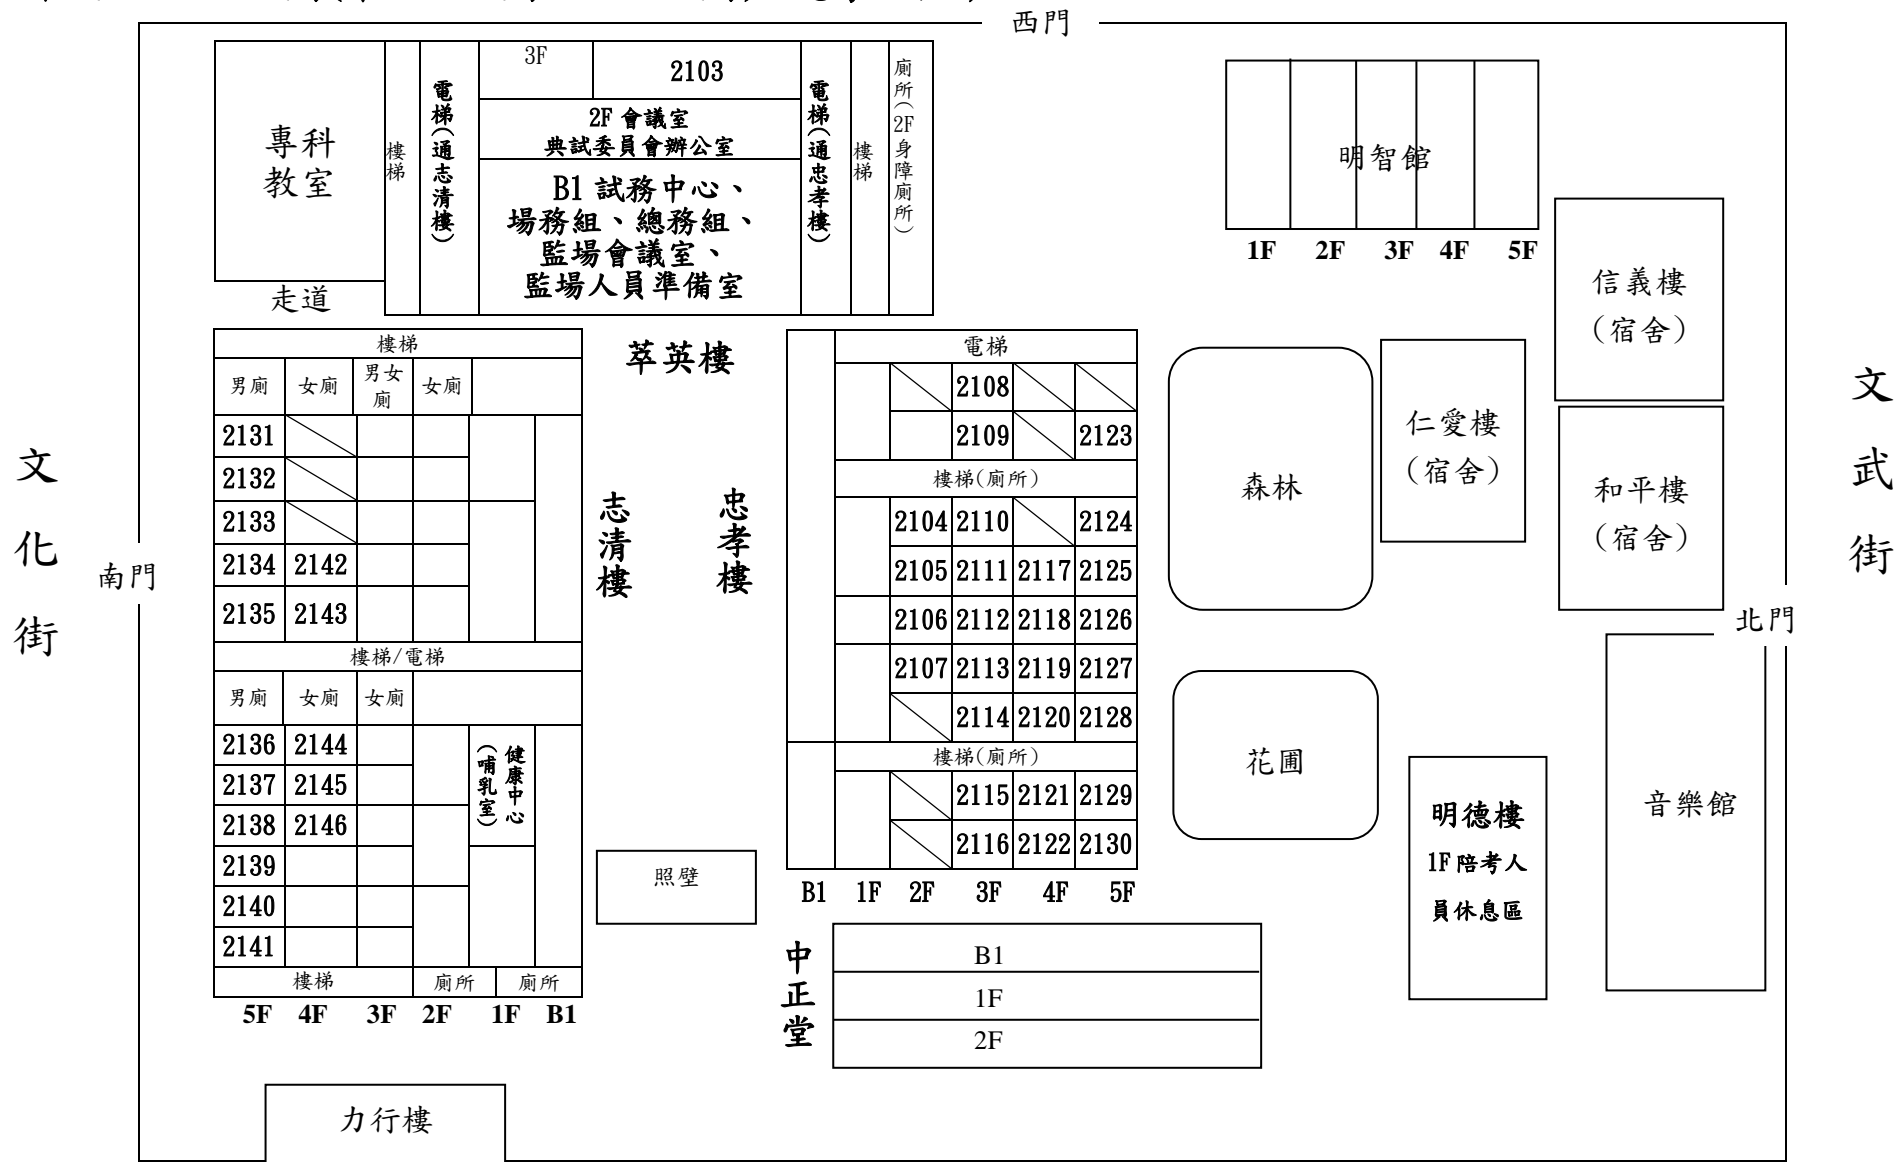

114 年專門職業及技術人員高等考試建築師、25 類科技師(含第二次食品技師)、大地工程技師考試分階段考試(第二階段考試)暨普通考試不動產經紀人、記帳士考試臺中考區臺中二中試區試場分布略圖(13)

考試日期：11 月 15 日(星期六)至 11 月 16 日(星期日)

本試區設：44 試場(第 2103 試場至 2146 試場)，應考人數 1,404 人

臺中市北區英士路 109 號